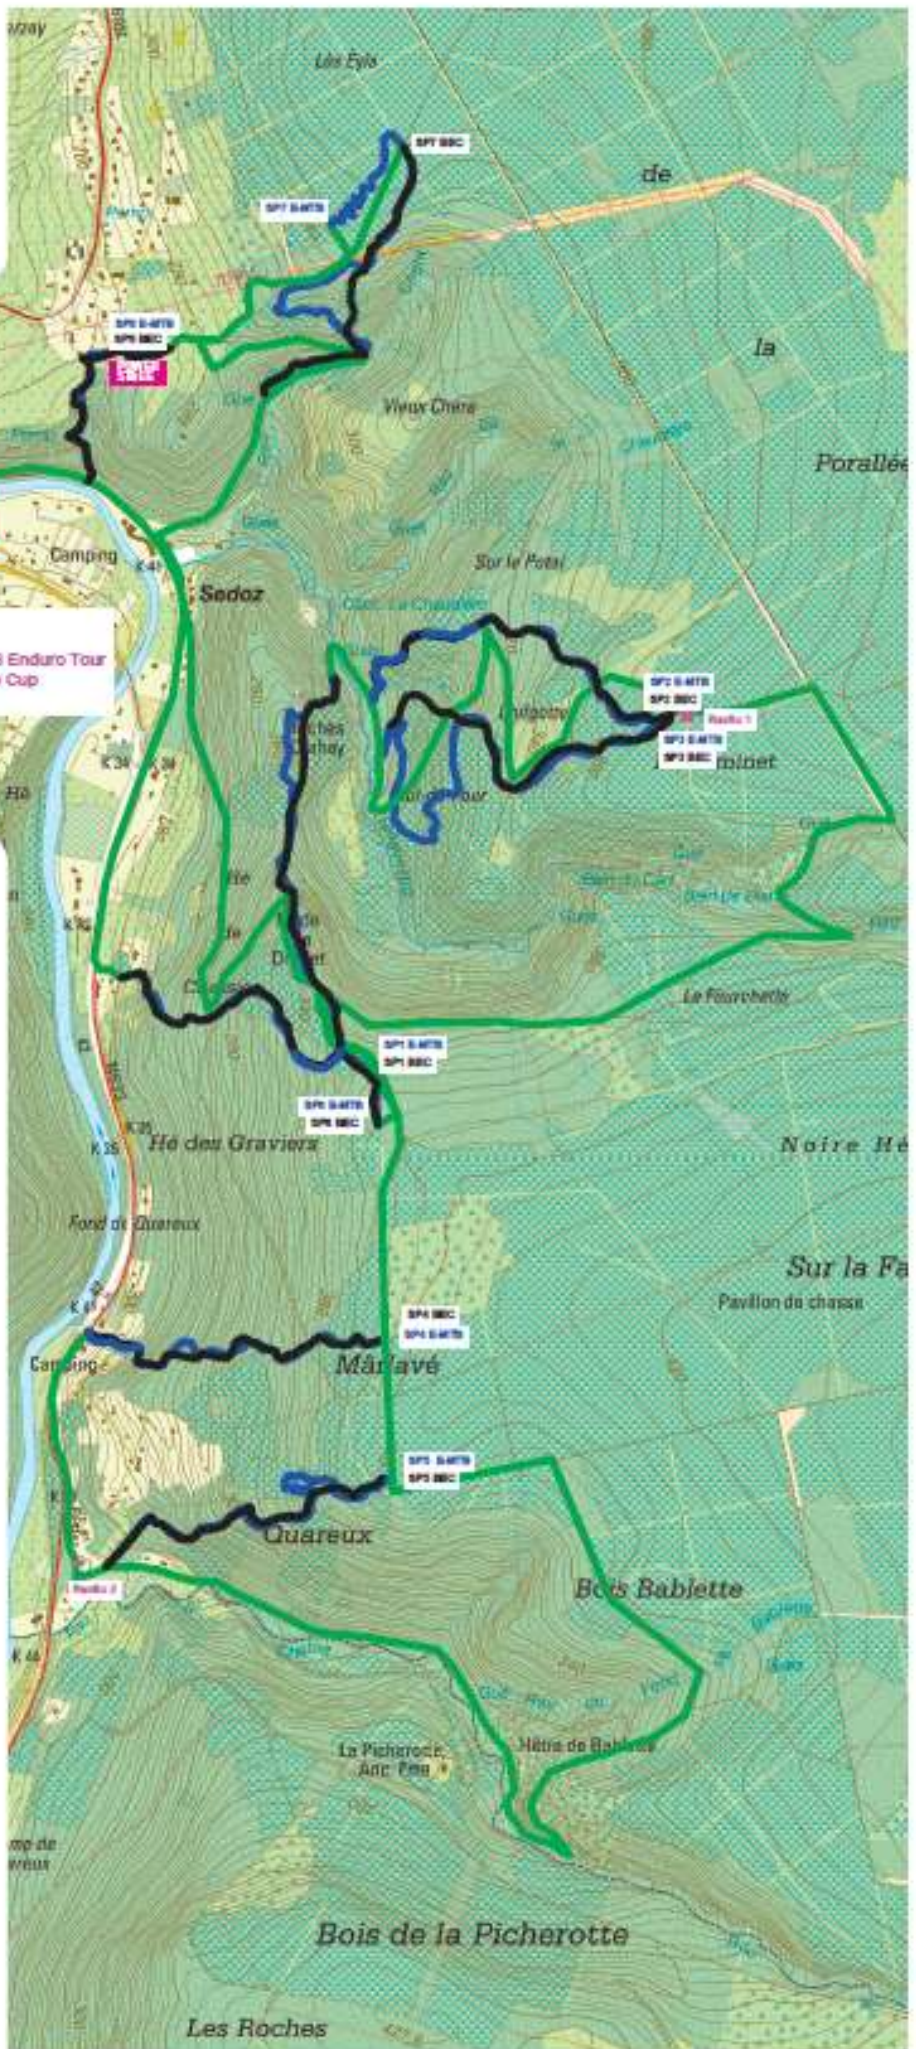

# AMBLEVE LEGENDE ENDURO

Dimanche 27 avril 2026  
 Départ arrivée de la salle de Nonoeuvex  
 En bleu les spéciales pour l'Européen e-MTB Enduro Tour  
 En noir les spéciales pour la Belgian Enduro Cup  
 En vert les balcons

	SAMEDI		DIMANCHE	
	RECO E-MTB 26/04		RACE ALL 27/04	
	OPEN	CLOSE	OPEN	CLOSE
SP1	09:40	10:10	08:35	09:35
	RAVITO			
SP2	10:15	10:45	09:30	10:30
	RAVITO			
SP3	10:50	11:20	10:20	11:20
SP4	11:30	12:00	11:30	12:30
	RAVITO			
SP5	12:10	12:40	12:40	13:40
	RAVITO			
SP6	13:00	13:30	13:50	14:50
SP7			14:45	15:45
SP8			15:20	16:20
POWER STAGE	13:30	14:00		
	<b>RACE E-MTB 26/04</b>			
	OPEN	CLOSE		
POWER STAGE	18:00	19:00		